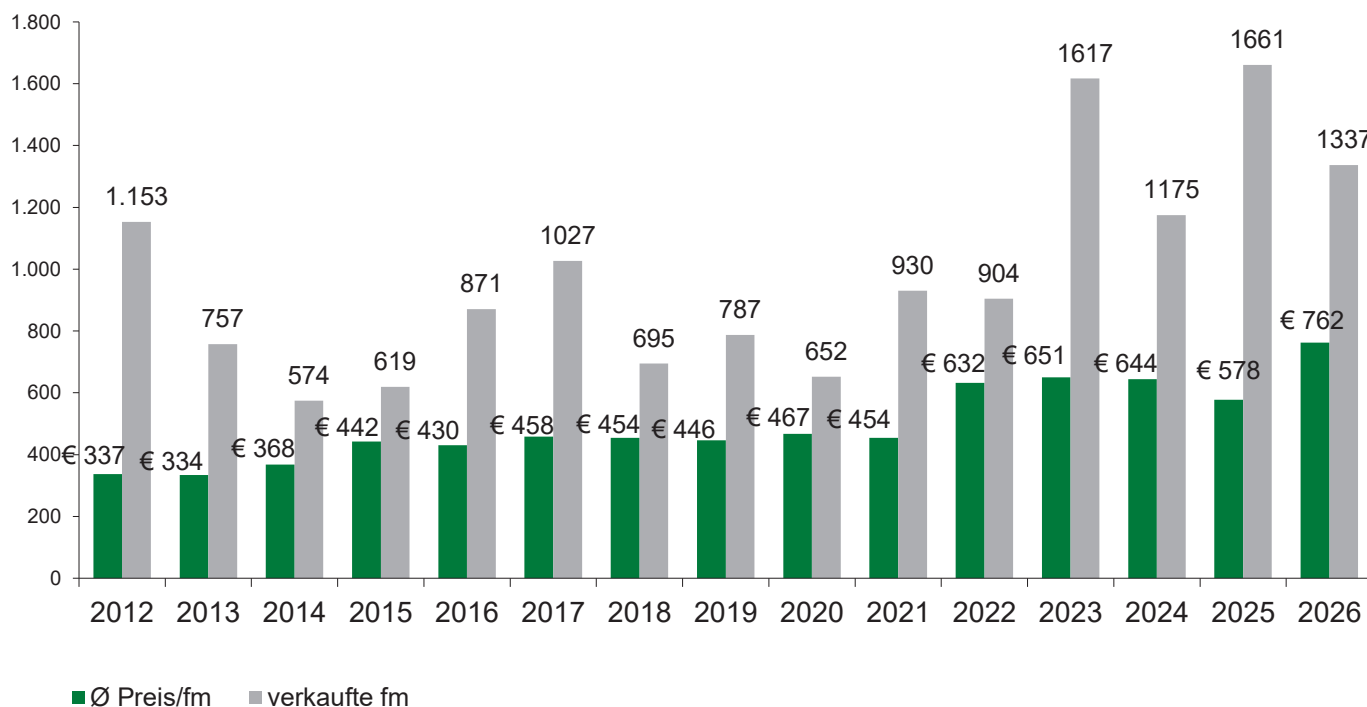

VIERUNDZWANZIGSTE WERTHOLZSUBMISSION – 26. JÄNNER 2026

Bereits zum vierundzwanzigsten Mal fand am Montag, dem 26. Jänner 2026 eine **Wertholzsubmission** in Niederösterreich statt.

1.337,70 Festmeter Wertholz – 1.594 wertvolle Stämme (davon wurden 1.594 Stämme verkauft) von 194 Waldbesitzer:innen und Forstbetrieben wurden entsprechend den subjektiven Wertvorstellungen der (Furnier)-Holzkäufer beboten.

256 Stämme erzielten einen Festmeterpreis über 1.000 €, 14 Stämme erzielten einen Festmeterpreis über 2.000 €. Das Höchstgebot erhielt eine Eiche mit 3.239 € pro Festmeter.

Die 29 Käufer kamen überwiegend aus Österreich. Bei der Submission waren zudem einige Bieter aus Deutschland, Tschechien, Ungarn, Slowenien, der Slowakei, Kroatien und der Schweiz vertreten.

Der Durchschnittspreis lag heuer bei 762,10 €/fm.

Tabelle: Ergebnisvergleich 2012 – 2026