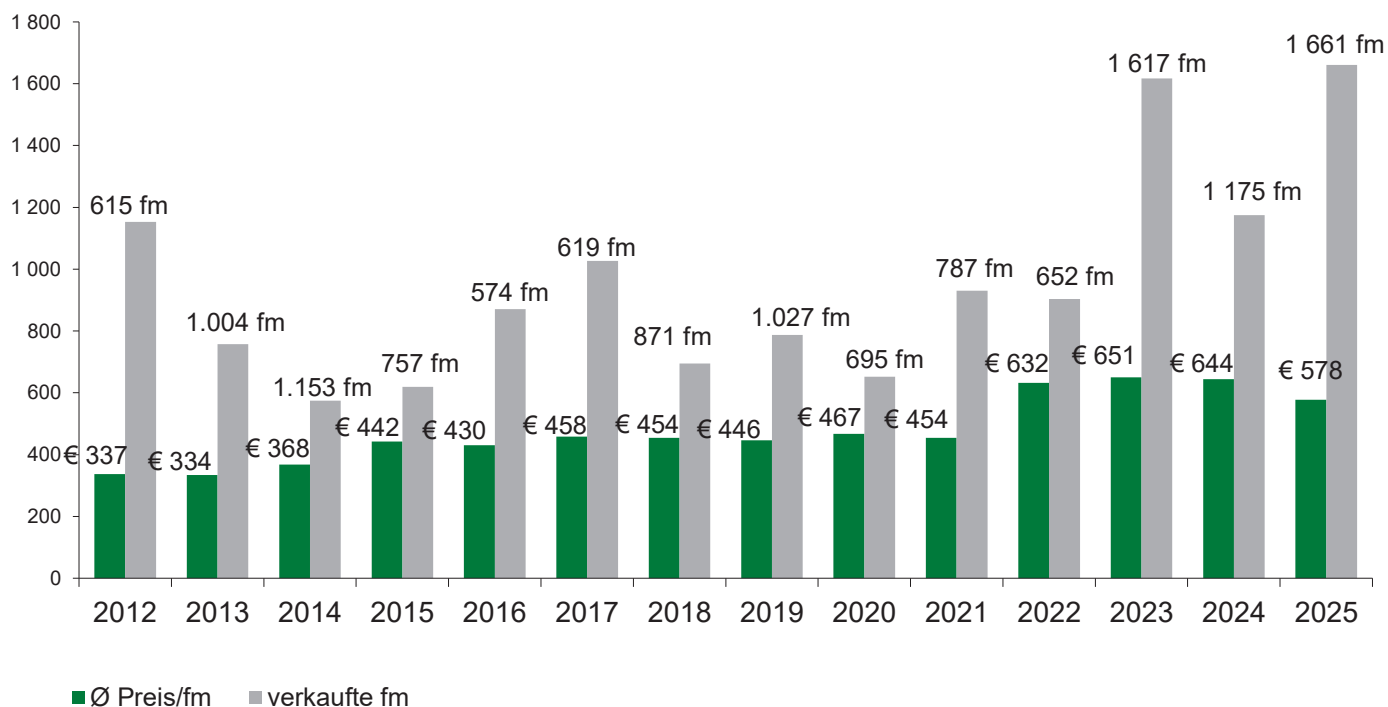

DREIUNDZWANZIGSTE WERTHOLZSUBMISSION – 27. JÄNNER 2025

Bereits zum dreiundzwanzigsten Mal fand am Montag, dem 27. Jänner 2025 eine **Wertholzsubmission** in Niederösterreich statt.

1.661,75 Festmeter Wertholz – 1.751 wertvolle Stämme (davon wurden 1.751 Stämme verkauft) von 253 Waldbesitzer:innen und Forstbetrieben wurden entsprechend den subjektiven Wertvorstellungen der (Furnier)-Holzkäufer beboten.

176 Stämme erzielten einen Festmeterpreis über 1.000 €, 6 Stämme erzielten einen Festmeterpreis über 2.000 €. Das Höchstgebot erhielt eine Walnuss mit 2.850 € pro Festmeter.

Die 31 Käufer kamen überwiegend aus Österreich. Einige Bieter waren auch aus Deutschland, Tschechien, Ungarn, Slowenien und der Schweiz bei der Submission vertreten.

Der Durchschnittspreis lag heuer bei 577,82 €/fm.

Tabelle: Ergebnisvergleich 2012 – 2025