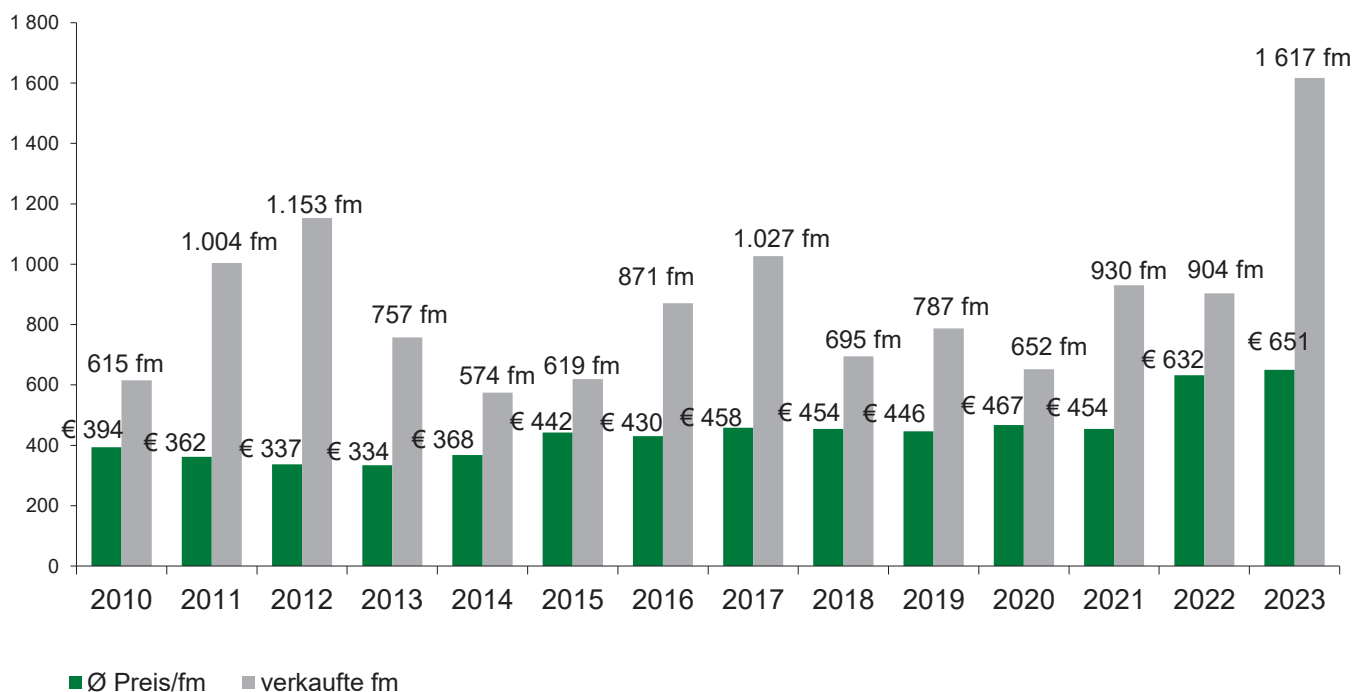

EINUNDZWANZIGSTE WERTHOLZSUBMISSION – 23. JÄNNER 2023

Bereits zum einundzwanzigsten Mal fand am Montag, dem 23. Jänner 2023 eine öffentliche **Wertholzsubmission** in Niederösterreich statt.

1.616 Festmeter Wertholz – 1.843 wertvolle Stämme (davon wurden 1.843 Stämme verkauft) von 177 Waldbauern und Forstbetrieben wurden entsprechend den subjektiven Wertvorstellungen der (Furnier)-Holzkäufer beboten.

283 Stämme erzielten einen Festmeterpreis über 1.000 €, 3 davon sogar einen über 2.000 € und 2 davon über 3.000 €. Das Höchstgebot erhielt eine Eiche mit 3.392 € pro Festmeter.

Die 36 Käufer kamen überwiegend aus Österreich. Einige Bieter waren auch aus Deutschland, Tschechien, Slowenien und der Schweiz bei der Submission vertreten.

Der Durchschnittspreis lag heuer bei 650,51 €/fm.

Tabelle: Ergebnisvergleich 2010 – 2023