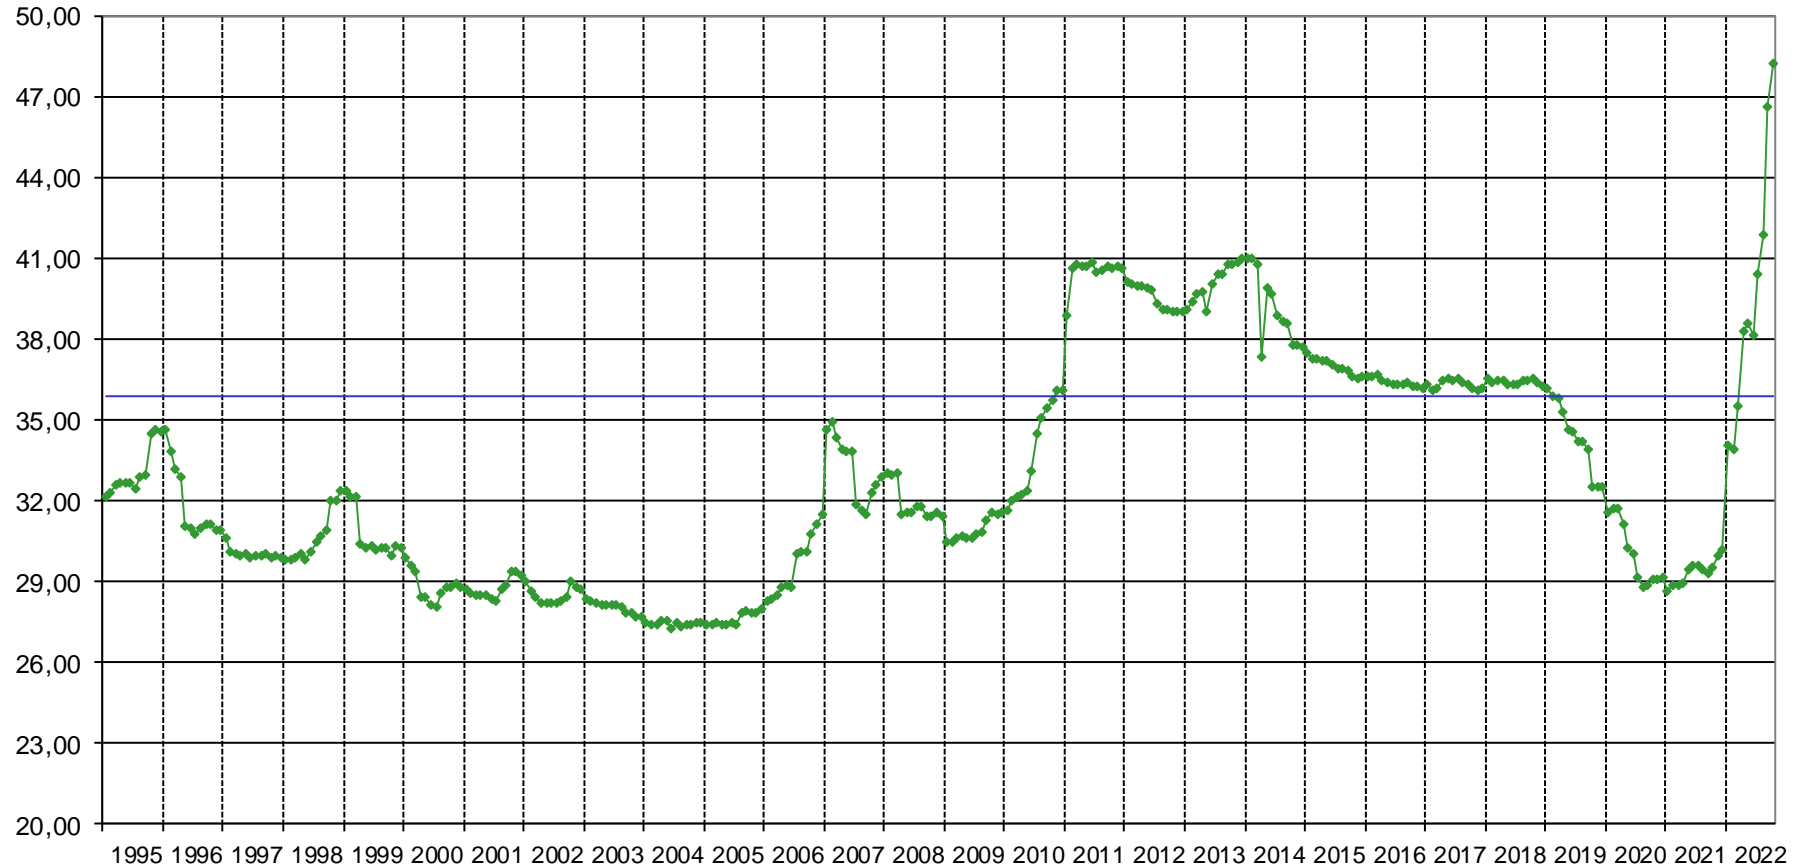

## Sägerundholz, Fi/Ta, B, Stärkeklasse 2b

Euro/FMO ab LKW-fahrbarer Waldstraße

Quelle: ÖSTAT

## Fi./Ta. Faser-/Schleifholz - Mischpreis

Euro/FMO ab LKW-fahrbarer Waldstraße

Quelle: ÖSTAT