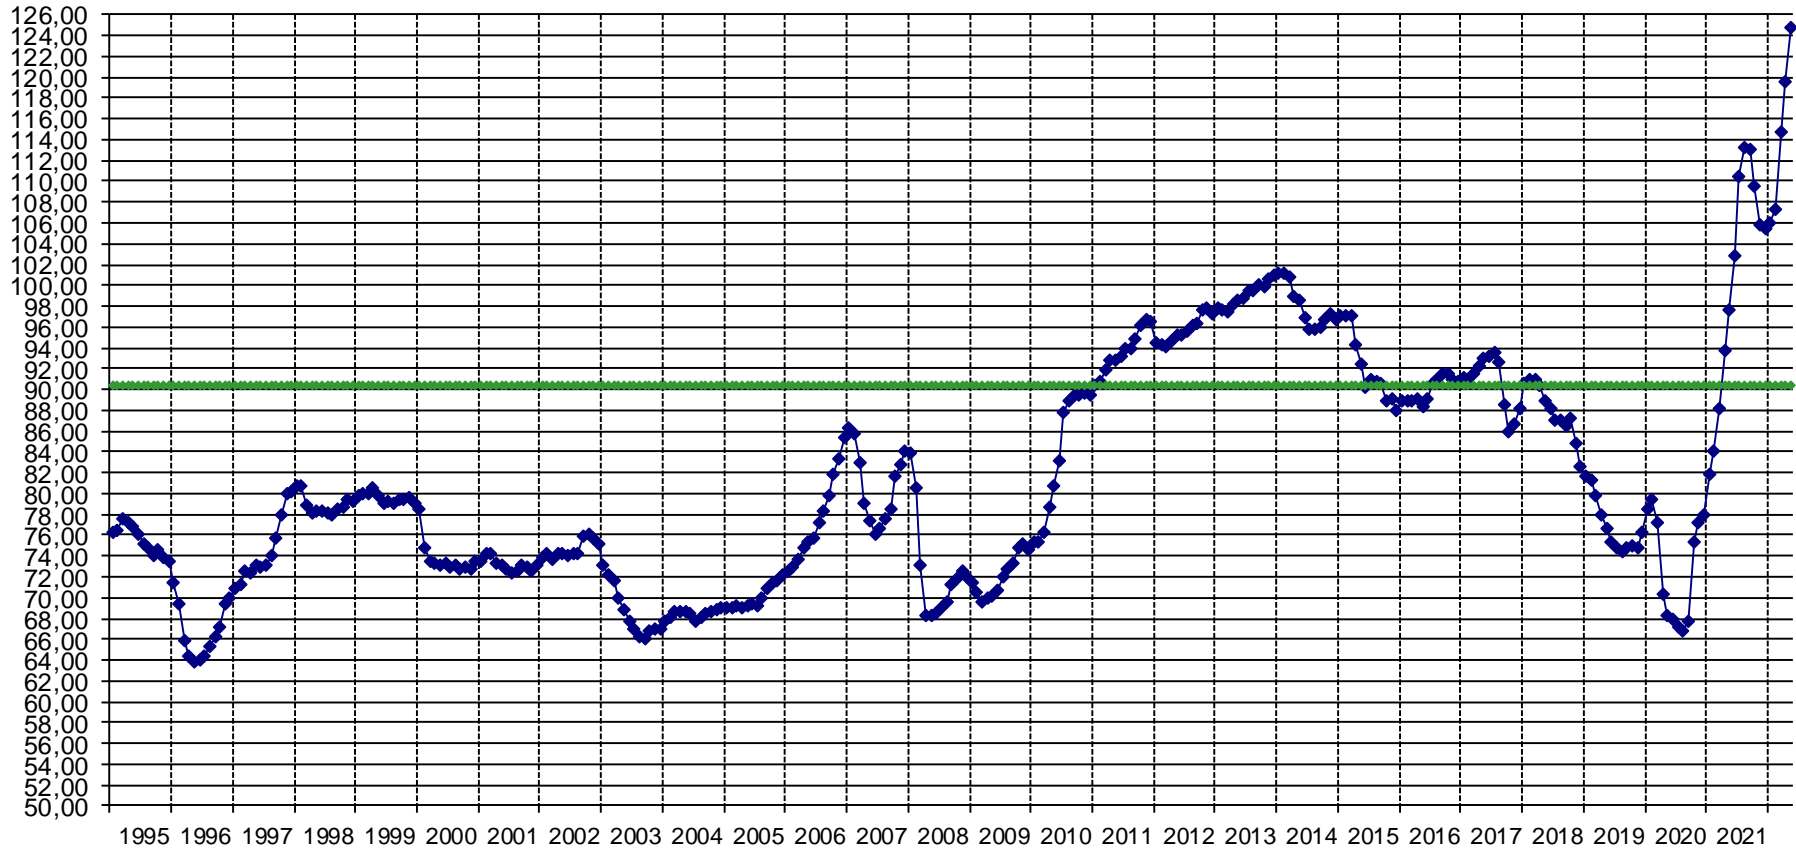

## Sägerundholz, Fi/Ta, B, Stärkeklasse 2b

Euro/FMO ab LKW-fahrbarer Waldstraße

Quelle: ÖSTAT

## Fi./Ta. Faser-/Schleifholz - Mischpreis

Euro/FMO ab LKW-fahrbarer Waldstraße

Quelle: ÖSTAT