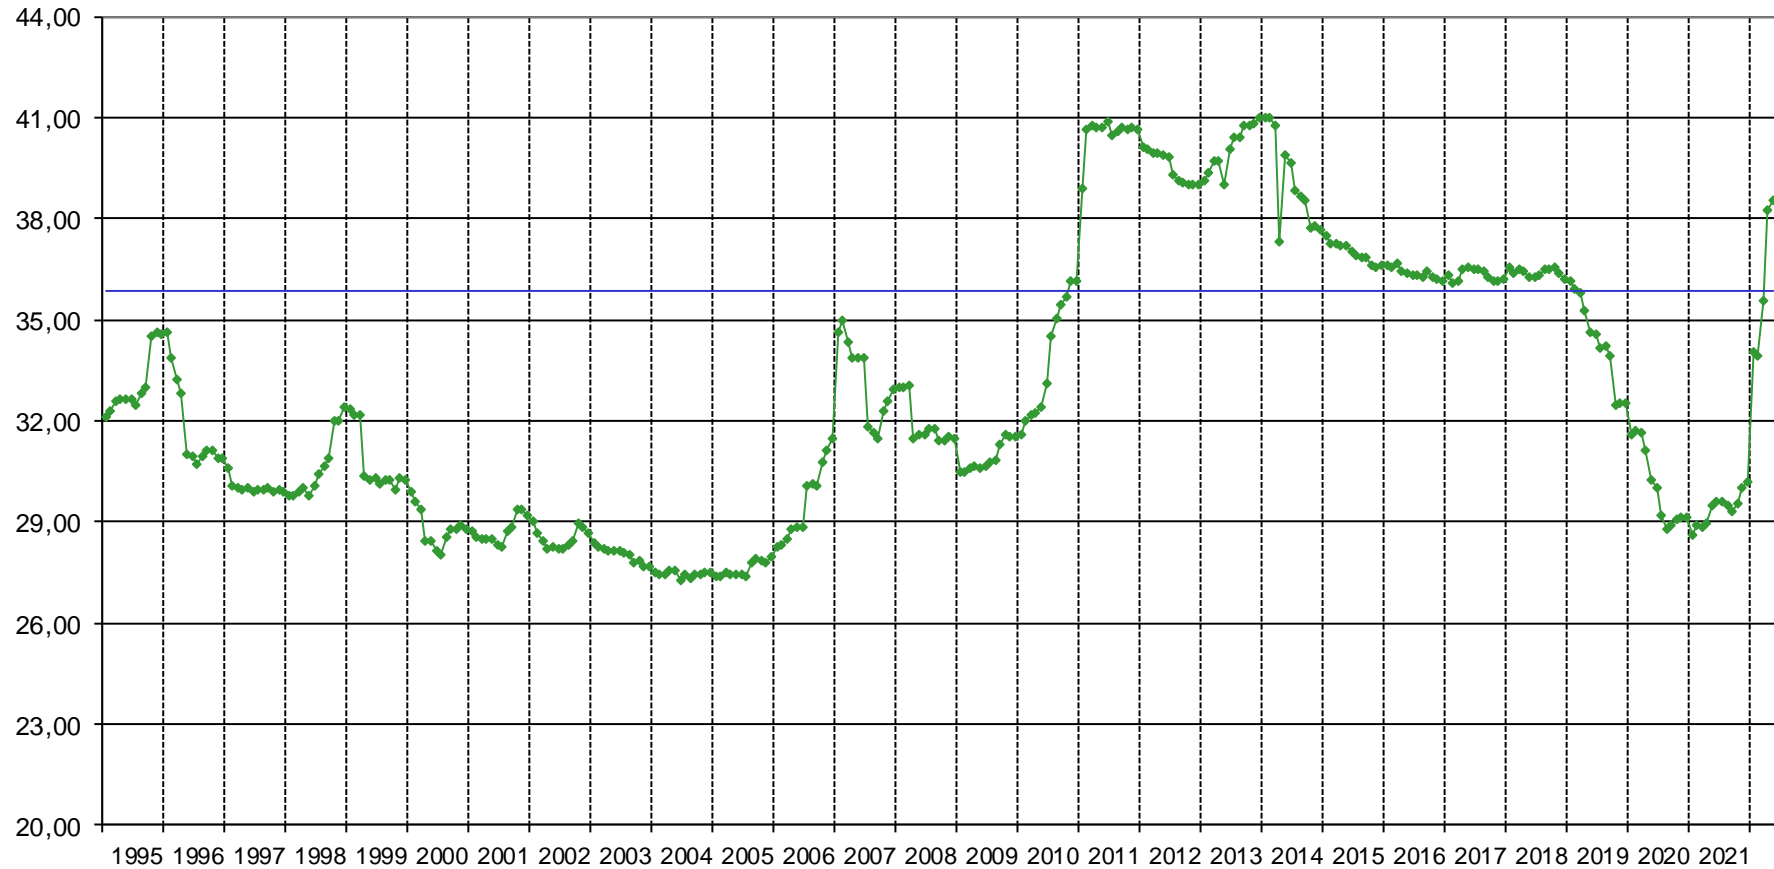

## Sägerundholz, Fi/Ta, B, Stärkeklasse 2b

Euro/FMO ab LKW-fahrbarer Waldstraße

Quelle: ÖSTAT

## Fi./Ta. Faser-/Schleifholz - Mischpreis

Euro/FMO ab LKW-fahrbarer Waldstraße

Quelle: ÖSTAT