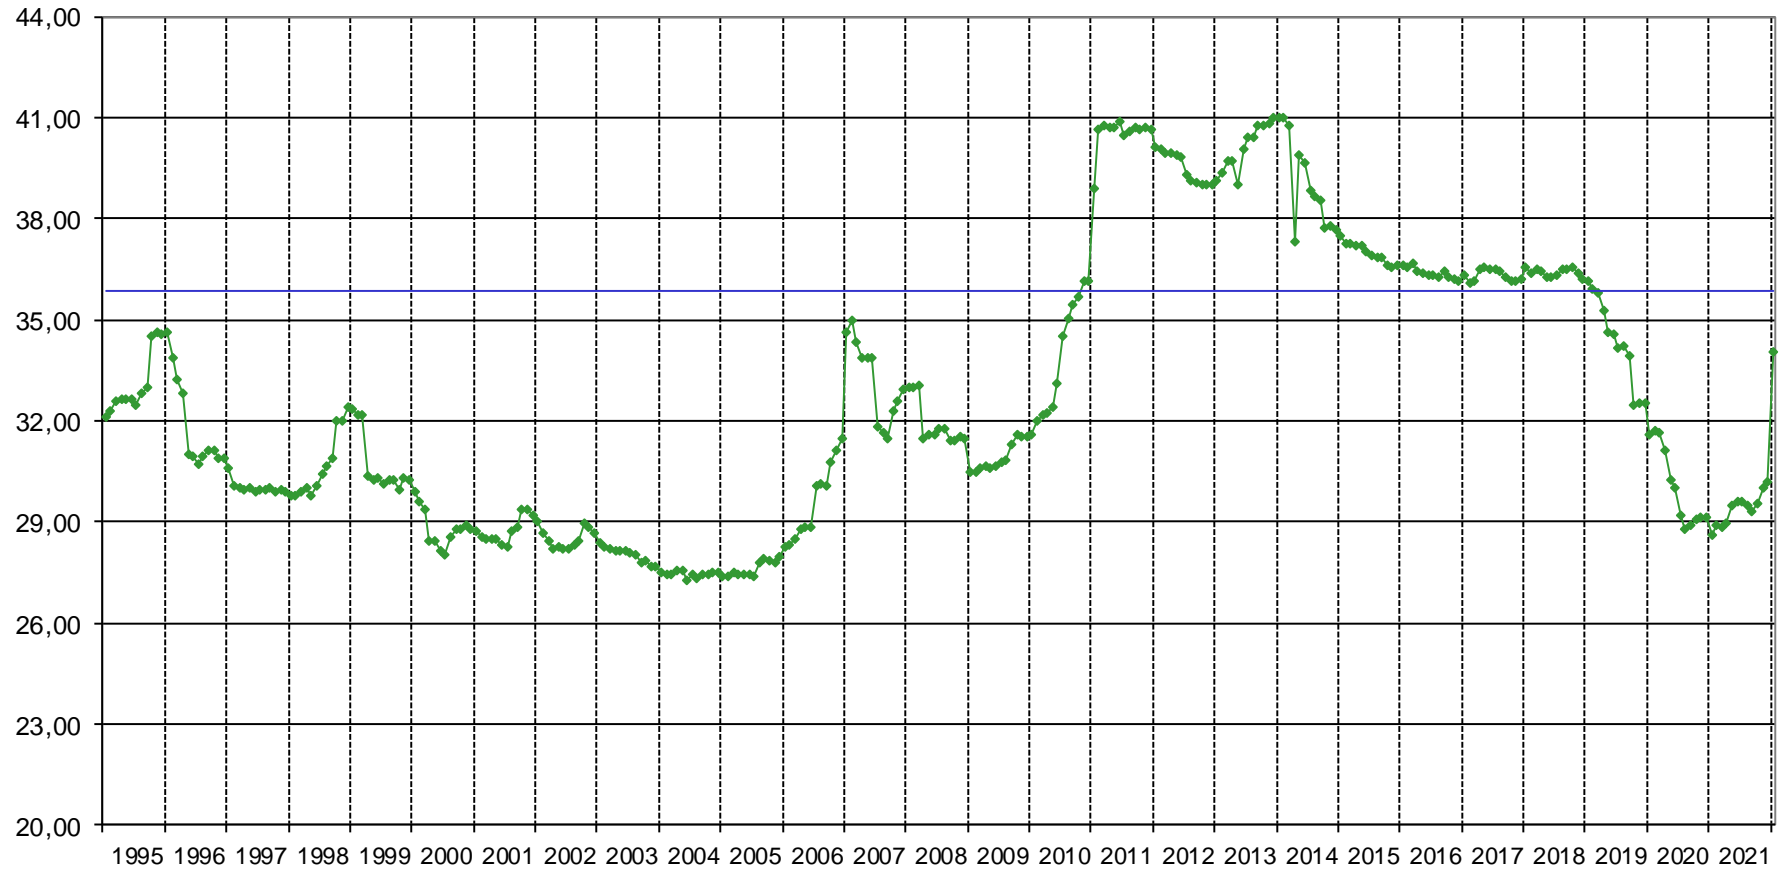

## Sägerundholz, Fi/Ta, B, Stärkeklasse 2b

Euro/FMO ab LKW-fahrbarer Waldstraße

Quelle: ÖSTAT

## Fi./Ta. Faser-/Schleifholz - Mischpreis

Euro/FMO ab LKW-fahrbarer Waldstraße

Quelle: ÖSTAT