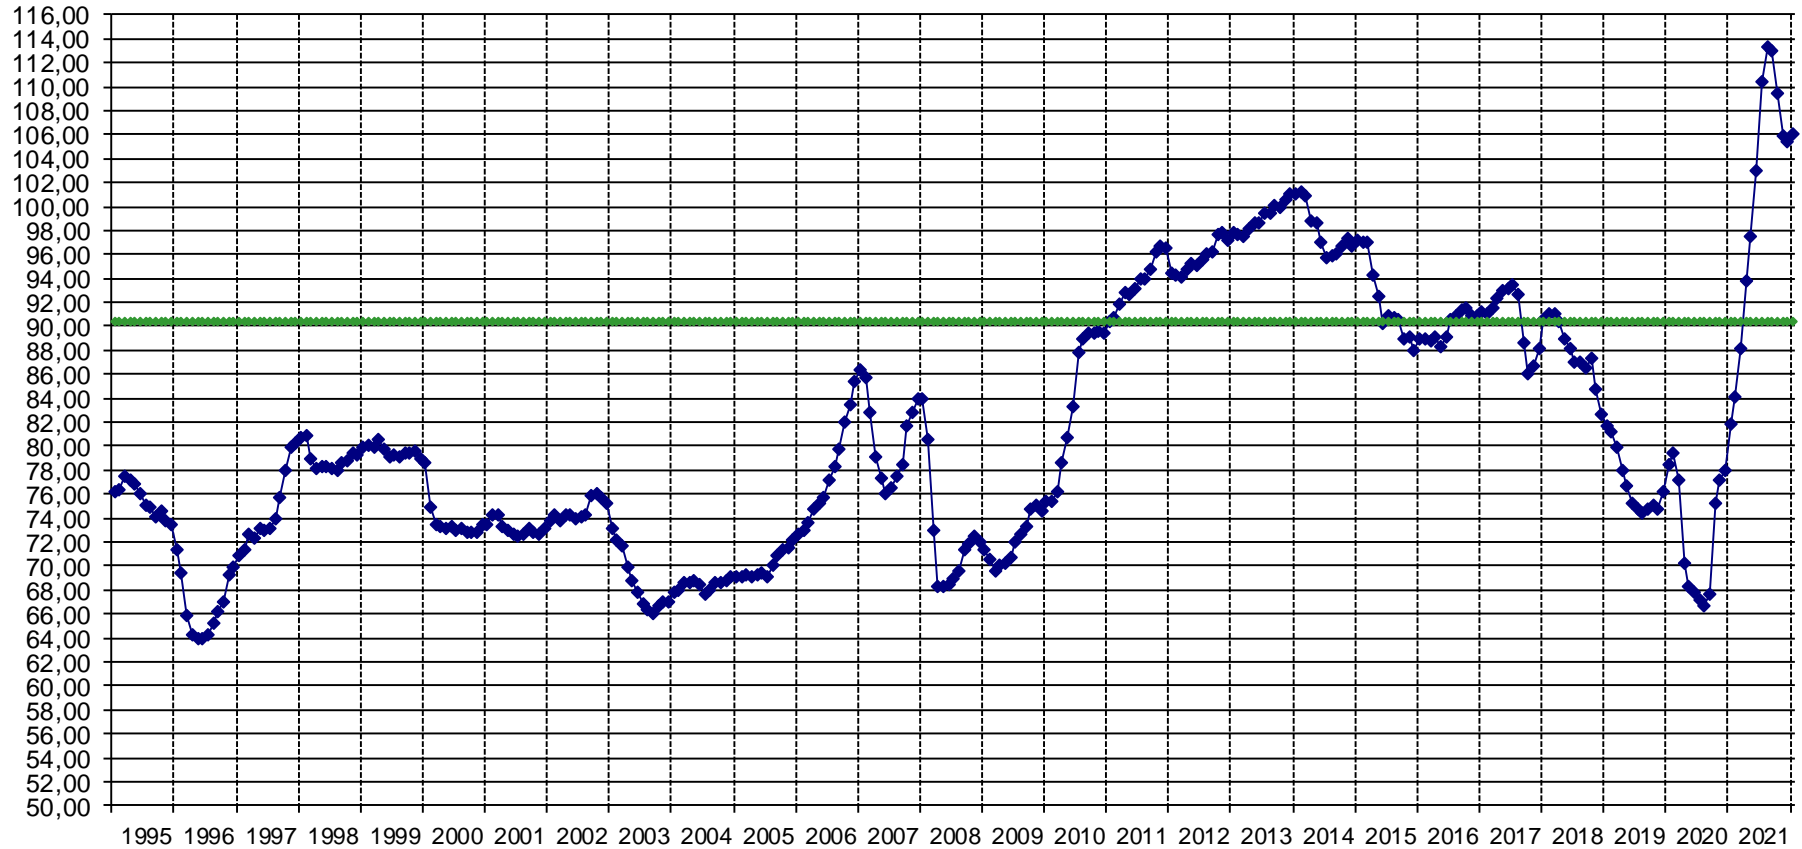

## Sägerundholz, Fi/Ta, B, Stärkeklasse 2b

Euro/FMO ab LKW-fahrbarer Waldstraße

Quelle: ÖSTAT

## Fi./Ta. Faser-/Schleifholz - Mischpreis

Euro/FMO ab LKW-fahrbarer Waldstraße

Quelle: ÖSTAT