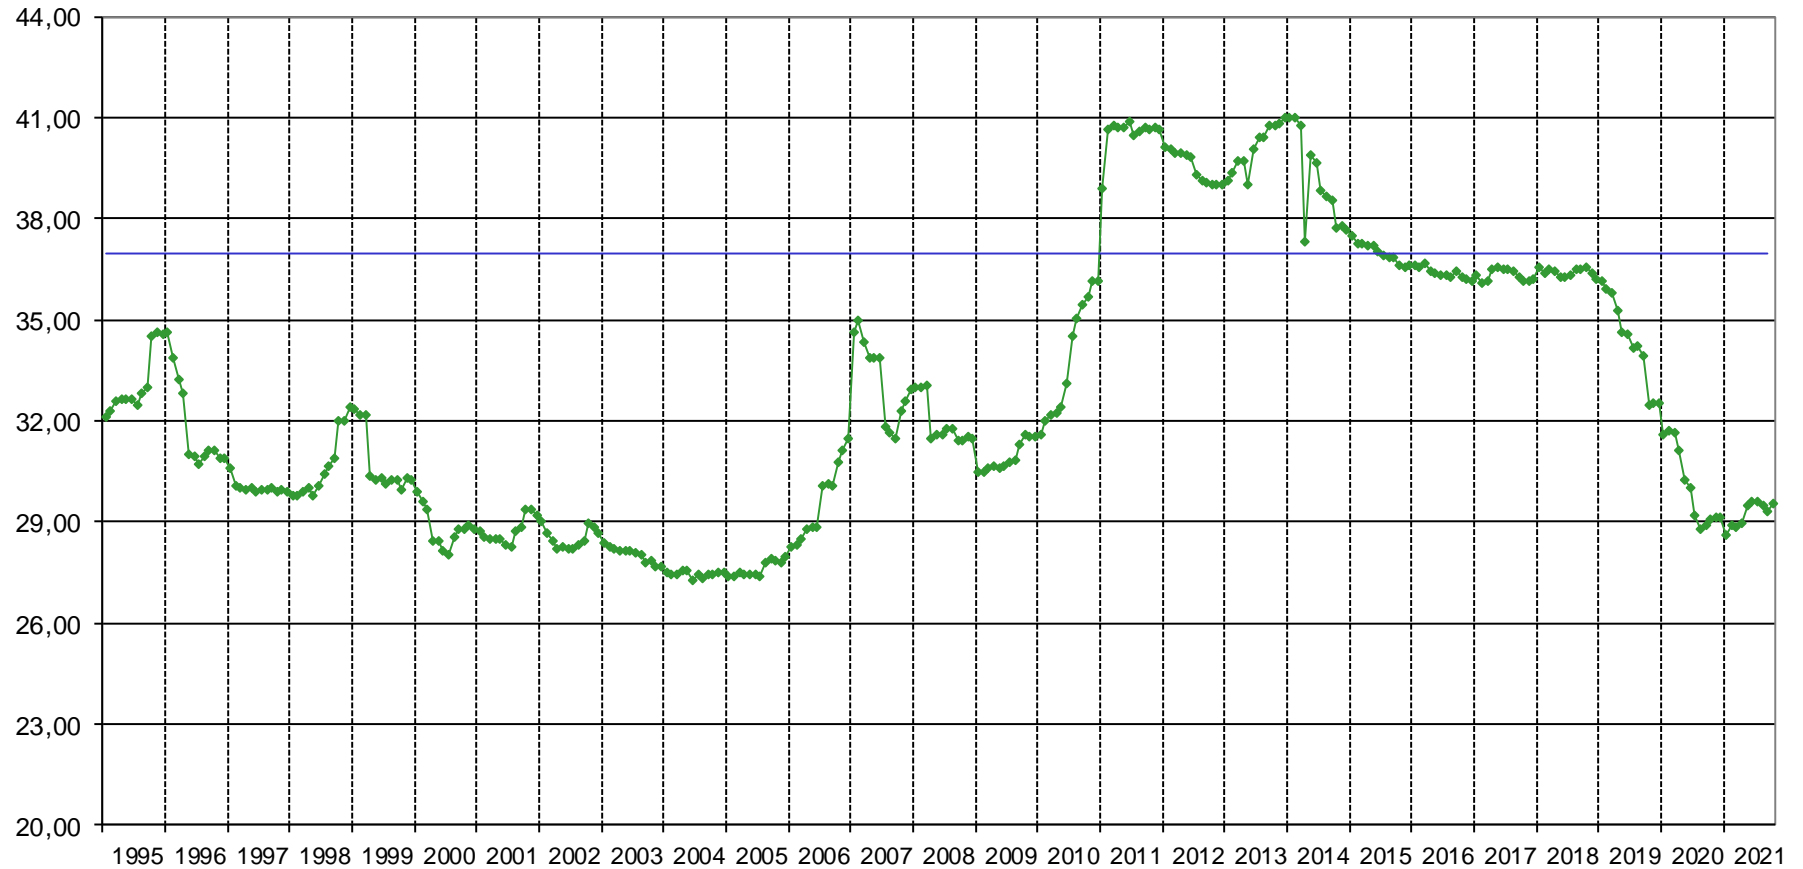

## Sägerundholz, Fi/Ta, B, Stärkeklasse 2b

Euro/FMO ab LKW-fahrbarer Waldstraße

Quelle: ÖSTAT

## Fi./Ta. Faser-/Schleifholz - Mischpreis

Euro/FMO ab LKW-fahrbarer Waldstraße

Quelle: ÖSTAT