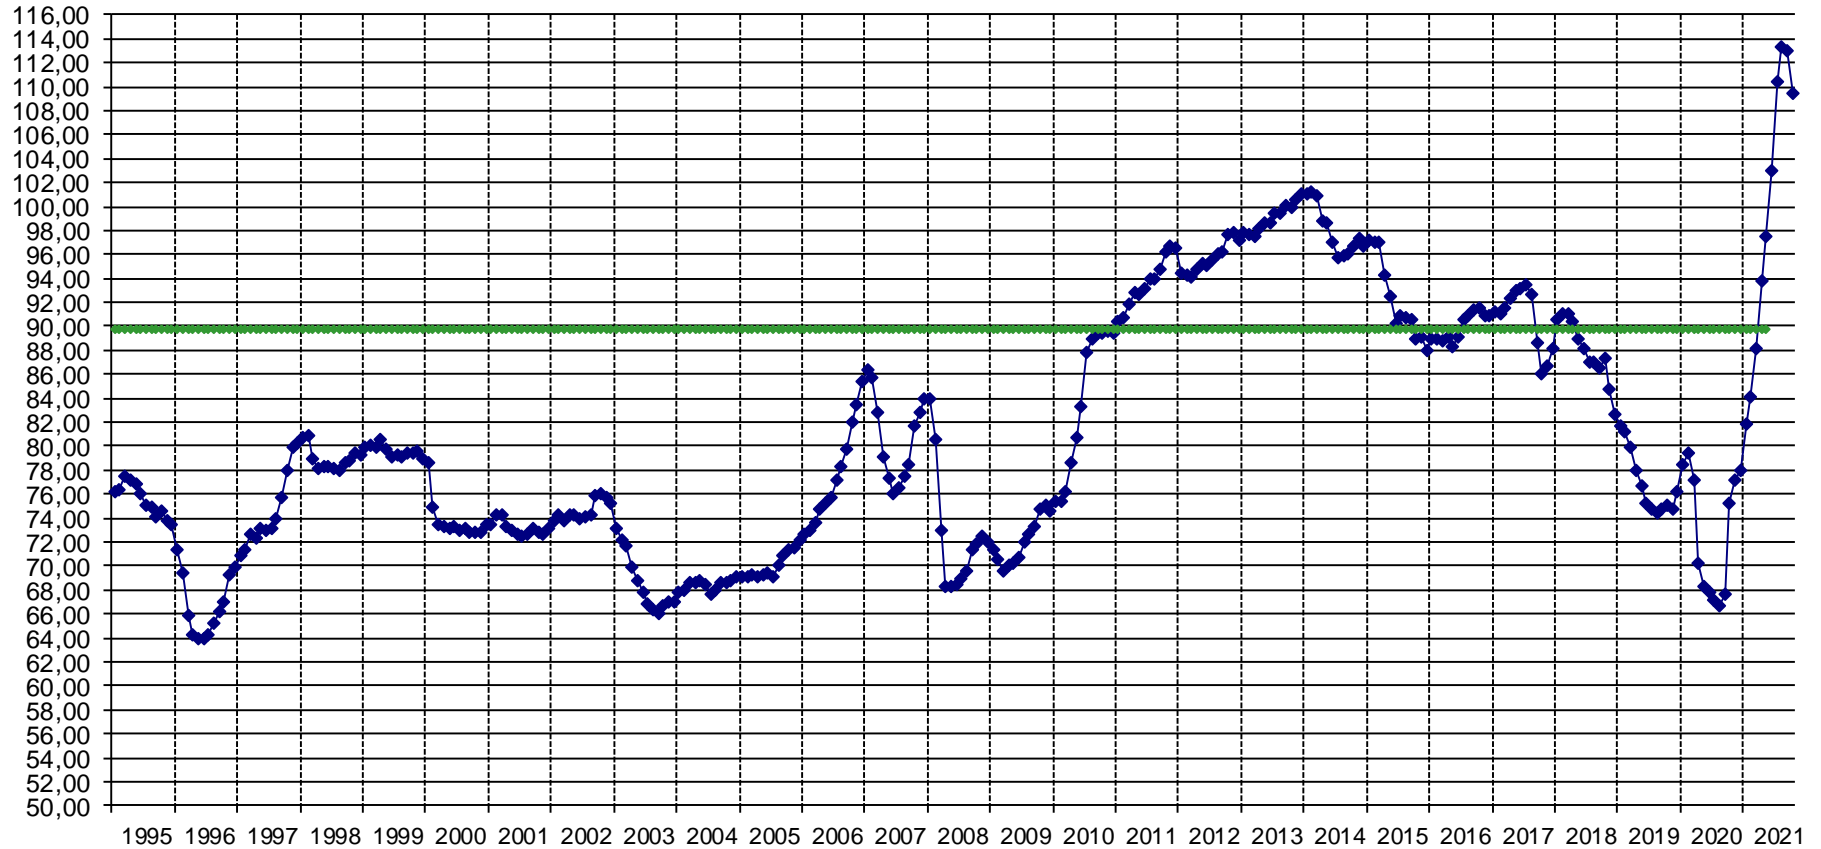

## Sägerundholz, Fi/Ta, B, Stärkeklasse 2b

Euro/FMO ab LKW-fahrbarer Waldstraße

Quelle: ÖSTAT

## Fi./Ta. Faser-/Schleifholz - Mischpreis

Euro/FMO ab LKW-fahrbarer Waldstraße

Quelle: ÖSTAT