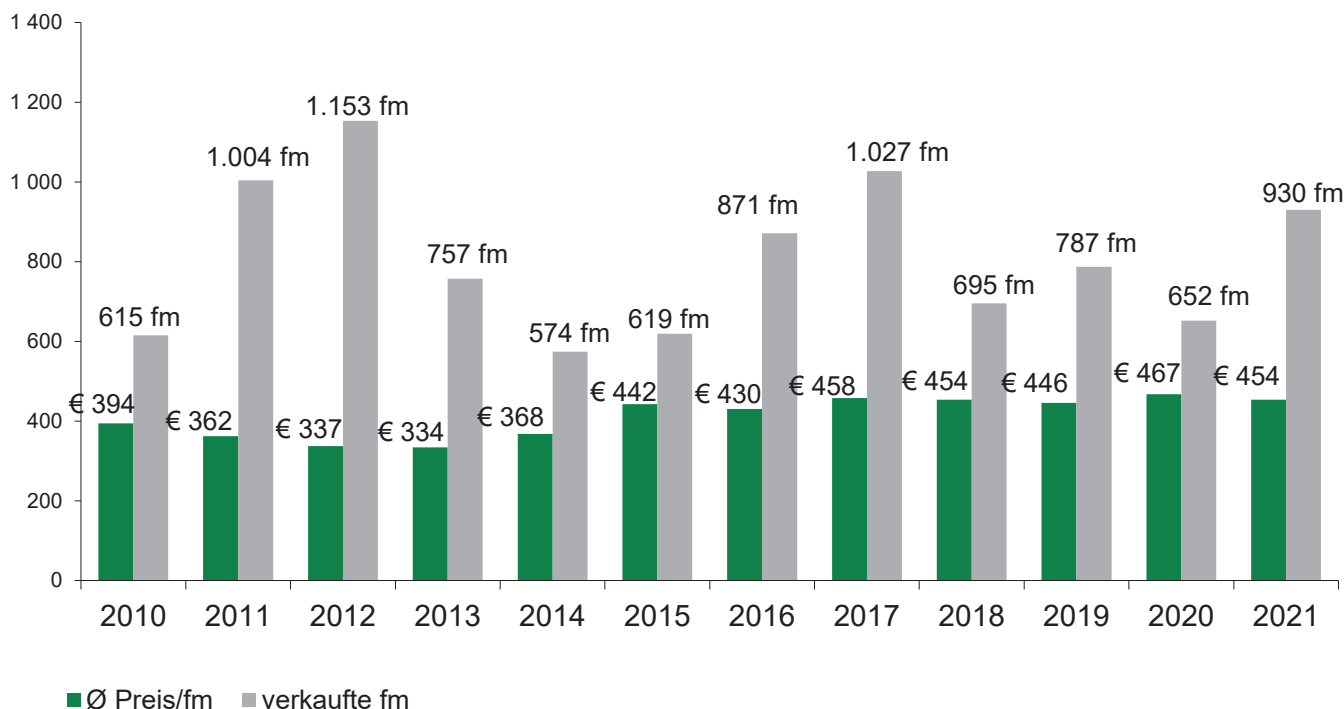

Ergebnisheft

19. Wertholzsubmission

Heiligenkreuz, am 28. Jänner 2021

NEUNZEHNTE WERTHOLZSUBMISSION – 25. JÄNNER 2021

Bereits zum neunzehnten Mal fand am Montag, dem 25. Jänner 2021 eine öffentliche **Wertholzsubmission** in Niederösterreich statt.

953 Festmeter Wertholz – 1.239 wertvolle Stämme (davon wurden 1.219 Stämme verkauft) von 142 Waldbauern und Forstbetrieben wurden entsprechend den subjektiven Wertvorstellungen der (Furnier)-Holzkäufer beboten.

Der Durchschnittspreis lag heuer bei 454 €/fm.

Tabelle: Ergebnisvergleich 2010 – 2021

Losverzeichnis - Ergebnis

19. Wertholzsubmission 2021

Gesamtübersicht

Baumart	Stämme	Anzahl Gebote	verkaufte fm-Volumen	Durchschnittserlös	Höchstes Gebot
Akazie	81	470	22,46	€ 219	€ 978
Bergahorn	68	171	52,99	€ 297	€ 1 489
Birke	2	2	1,25	€ 76	€ 80
Birne	8	40	5,09	€ 297	€ 600
Eibe	1	1	0,41	€ 70	€ 70
Eiche	374	1881	460,70	€ 526	€ 1 089
Elsbeere	19	67	8,45	€ 475	€ 872
Esche	94	343	96,81	€ 206	€ 339
Kastanie	2	6	0,92	€ 182	€ 239
Kiefer	2	3	1,82	€ 152	€ 159
Kirsche	40	100	28,67	€ 306	€ 1 151
Lärche	24	130	28,98	€ 316	€ 576
Linde	4	18	5,08	€ 190	€ 222
Marille	1	6	0,20	€ 550	€ 550
Roteiche	6	8	7,12	€ 176	€ 222
Schwarznuss	448	1265	169,97	€ 516	€ 1 748
Spitzahorn	2	2	1,97	€ 136	€ 159
Ulme	20	94	17,71	€ 427	€ 757
Walnuss	21	87	17,34	€ 1 018	€ 2 878
Weißbuche	2	3	1,01	€ 93	€ 96
	1 219	4 697	930	€ 454	€ 2 878