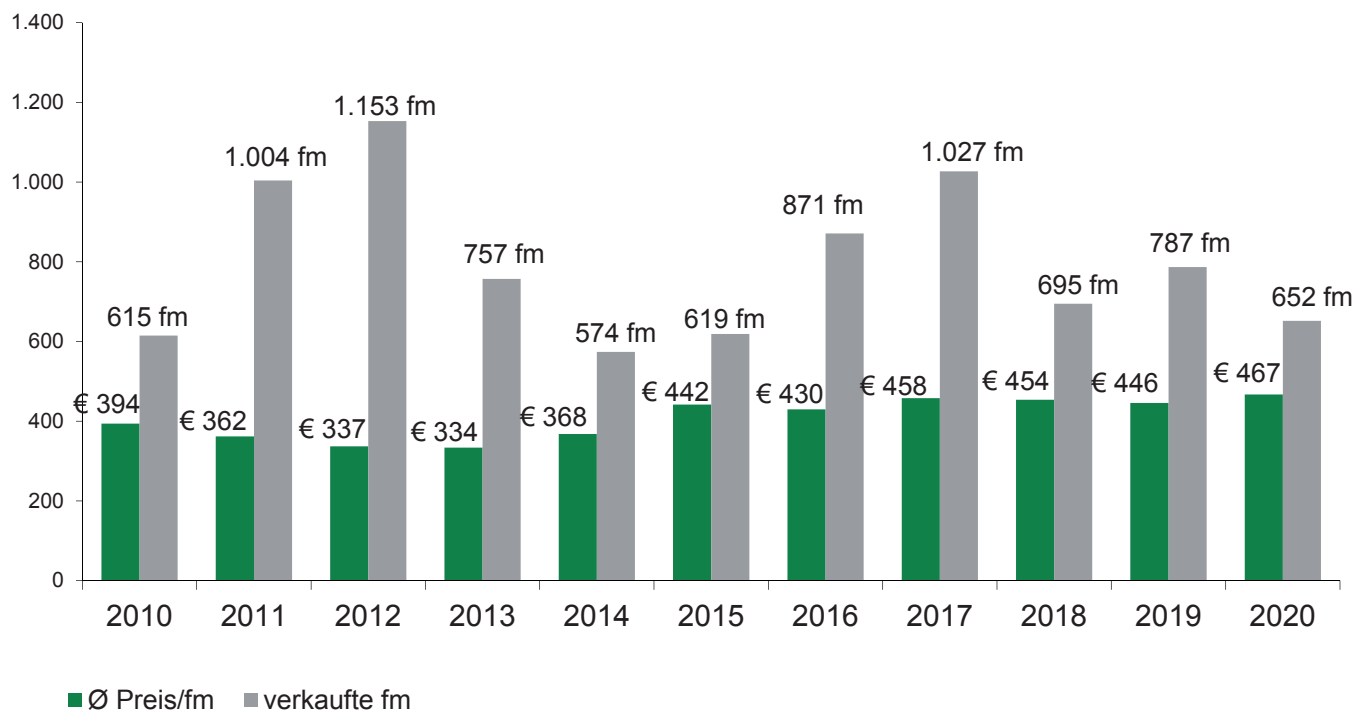

Ergebnisheft

18. Wertholzsubmission

Heiligenkreuz, am 30. Jänner 2020

AKTIONSTAG AM 30. JÄNNER 2020

Bereits zum achtzehnten Mal fand am Montag, dem 27. Jänner 2020 eine öffentliche **Wertholzsubmission** in Niederösterreich im Stift Heiligenkreuz statt.

652 Festmeter Wertholz – 752 wertvolle Stämme von 110 Waldbauern und Forstbetrieben wurden entsprechend den subjektiven Wertvorstellungen der (Furnier)-Holzkäufer beboten.

15 Stämme erzielten einen Festmeterpreis über 1.000 €, das Höchstgebot erhielt eine Walnuss mit 1.620 € pro Festmeter.

Die 23 Käufer kamen überwiegend aus Österreich, einige auch aus Deutschland. Es waren auch je ein Bieter aus Kroatien, Tschechien und Frankreich bei der Submission vertreten.

Der Durchschnittspreis lag heuer bei 467 €/fm.

Tabelle: Ergebnisvergleich 2010 – 2020

Losverzeichnis - Ergebnis

18. Wertholzsubmission 2020

Gesamtübersicht

Baumart	Stämme	Anzahl Gebote	verkaufte fm-Volumen	Durchschnittserlös	Höchstes Gebot
Akazie	23	115	11,81	€ 237	€ 636
Bergahorn	36	143	29,57	€ 341	€ 879
Birne	4	16	3,39	€ 338	€ 812
Eiche	284	1931	357,16	€ 531	€ 1.234
Elsbeere	3	13	1,43	€ 680	€ 1.204
Esche	80	221	82,55	€ 190	€ 328
Kirsche	19	64	13,17	€ 218	€ 359
Lärche	16	75	14,22	€ 335	€ 739
Roteiche	5	21	5,25	€ 226	€ 301
Schwarznuß	246	814	109,16	€ 590	€ 1.556
Tulpenbaum	1	3	0,93	€ 232	€ 232
Ulme	11	43	9,92	€ 434	€ 630
Walnuß	20	64	11,22	€ 540	€ 1.620
Weißbuche	1	3	1,42	€ 149	€ 149
Zürgelbaum	3	10	1,18	€ 232	€ 232
	752	3.536	652	€ 467	€ 1.620